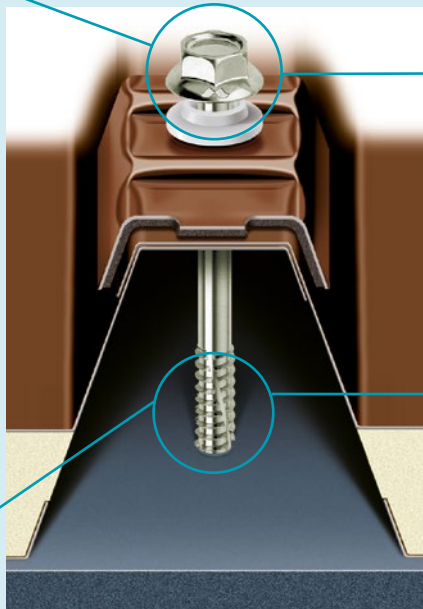

## TESTA ESAGONALE

# KOVERVIT® DX

EDILIZIA E COPERTURE

Vite specifica per fissaggi su ferro di lamiera di copertura e facciate metalliche prefabbricate.

**TESTA CON CHIAVE ESAGONALE a spigoli vivi, dotata di collare cavo**, studiata per l'alloggiamento ottimale della rondella elastica di tenuta contro le infiltrazioni d'acqua.

**FILETTO BS AUTOFILETTANTE e con scanalature automaschianti**, che rendono possibile il suo impiego in spessori elevati, senza maschiatura preventiva.

### PUNTA

**versione DX auto perforante**, che permette di forare spessori fino a 7 mm, filettando e avvitando consecutivamente.