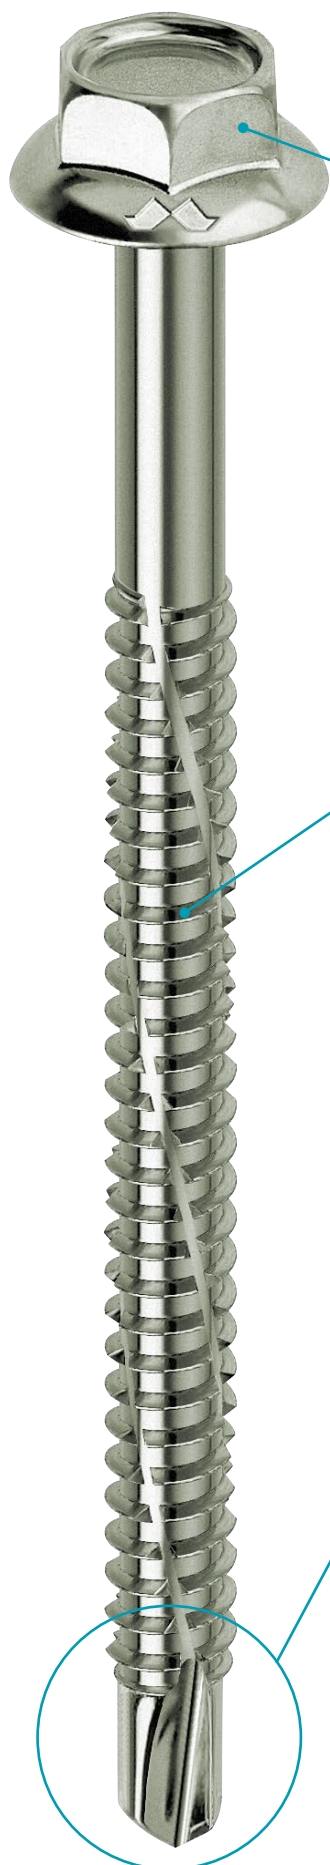

## TESTA ESAGONALE

# KOVERVIT® DX

EDILIZIA E COPERTURE

Vite specifica per fissaggi su ferro di lamiera di copertura e facciate metalliche prefabbricate.

**TESTA CON CHIAVE ESAGONALE a spigoli vivi, dotata di collare cavo**, studiata per l'alloggiamento ottimale della rondella elastica di tenuta contro le infiltrazioni d'acqua.

**FILETTO BS AUTOFILETTANTE e con scanalature automaschianti**, che rendono possibile il suo impiego in spessori elevati, senza maschiatura preventiva.

### PUNTA

**versione DX auto perforante**, che permette di forare spessori fino a 7 mm, filettando e avvitando consecutivamente.